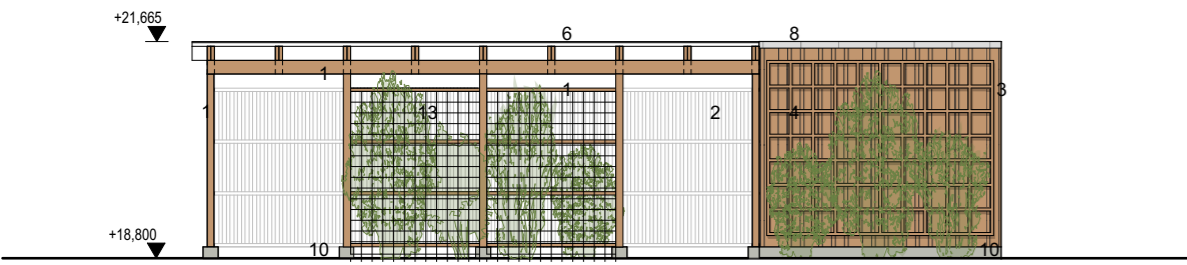

Pihavarasto

1:100

JULKISIVUMATERIAALIT

1. Pysty- ja vaakarunko maalattuja, väri ruskea, sävy tarkentuu
2. Pystyrimasäleikkö, rimat 45 x 45 mm, kk 100. Rimojen sekä säleikön rungon puuosat maalattuja, väri ruskea, sävy tarkentuu
3. Pystyrimalaudoitus, maalattu, väri ruskea sävy ja verhouksen mitat tarkentuvat
4. Julkisivuun kiinnitettävä köynnöskehikko puurimasta, rimat 40 x 40 mm, maalattuja, väri ruskea, sävy tarkentuu
5. Räystäiden puuosat maalattuja, väri ruskea, sävy tarkentuu
6. Valokate, kirkas
7. Bitumihuopakate, vaaleanharmaa
8. Vesikaton pellitykset, väri vaaleanharmaa
9. Räystäskouru ja syöksytorvi kuumasinkittyjä, väri vaaleanharmaa
10. Maahan valettavat pilarikengät ja sokkeli betonia, luonnonharmaa
11. Valaisin, väri musta
12. Pistorasia pylvään sivussa, väri musta
13. Maahan upotettu köynnöskehikko raudoitusteräksestä

LAAJUSTIEDOT

Rakennusoikeudellinen kerrosala 12,5 m²
 Bruttoala 12,5 m²

Julkisivu luoteeseen

1:100

Julkisivu koilliseen

1:100

Leikkaus A-A

1:100