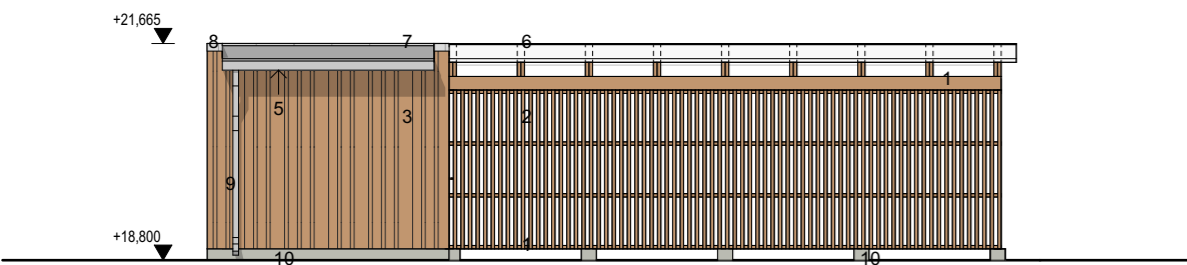

LAAJUSTIEDOT

Rakennusoikeudellinen kerrosala 12,5 m²
 Bruttoala 12,5 m²

Julkisivu luoteeseen

1:100

Julkisivu koilliseen

1:100

Leikkaus A-A

1:100