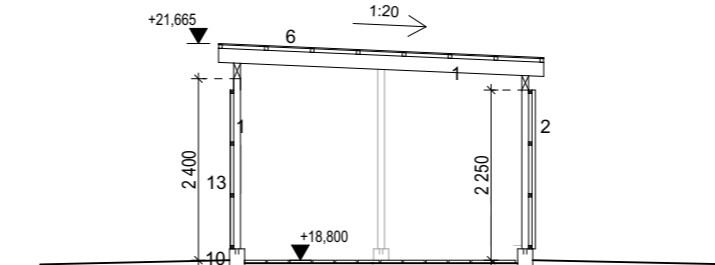

Leikkaus B-B

1:100

URAKKALASKENTAA VARTEN

Kaupunginosa/Kylä 428	Kortteli/Tila 211	Tontti/Rn:o #Tontti/Rn:o	Viranomaisten merkintöjä
Rakennuksen numero/Rakennusten numerot/Rakennustunnus/Rakennustunnukset .ratu	Tasokoordinaatiojärjestelmä/Korkeusjärjestelmä N2000		Juokseva no.
Rakennustoimenpide UUDISRAKENNUS	Piiirustuksen sisältö Pihavarasto ja pergola		Mittakaavat 1:100
Rakennuskohteen nimi ja osoite Palvelutalo Laitila ARA Kappalaisentie 4 23800 LAITILA	Työ nro ja suunn. ala 25014579	Piiirustusnumero ARK 25014579 L06-01	Muutos
SWECO	Sweco Finland Oy #Toimipaikan katuosoite #Toimipaikan postinro ja kaupunki etunimi.sukunimi@sweco.fi www.sweco.fi	ARK	
Päivämäärä, suunnittelija 23.08.2024	Summ.	Tak.	Hyv.
Tiedosto 25014579 Palvelutalo Laitila ARA