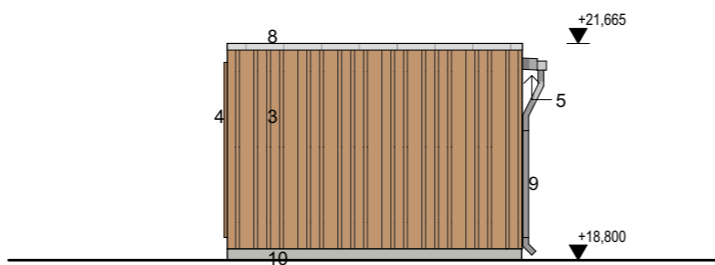

Julkisivu lounaaseen

1:100