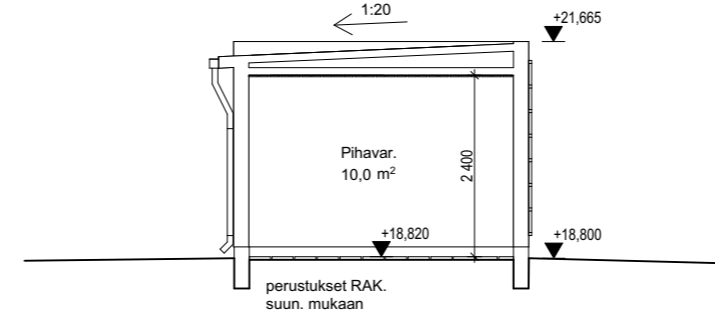

LAAJUSTIEDOT

Rakennusoikeudellinen kerrosala 12,5 m²
 Bruttoala 12,5 m²

Julkisivu luoteeseen

1:100

Julkisivu koilliseen

1:100

Leikkaus A-A

1:100