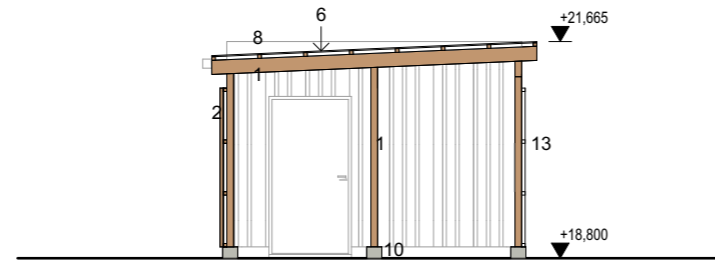

Pihavarasto

1:100

JULKISIVUMATERIAALIT

1. Pysty- ja vaakarunko maalattuja, väri ruskea, sävy tarkentuu
2. Pystyrimasäleikkö, rimat 45 x 45 mm, kk 100. Rimojen sekä säleikön rungon puuosat maalattuja, väri ruskea, sävy tarkentuu
3. Pystyrimalaudoitus, maalattu, väri ruskea sävy ja verhouksen mitat tarkentuvat
4. Julkisivuun kiinnitettävä köynnöskehikko puurimasta, rimat 40 x 40 mm, maalattuja, väri ruskea, sävy tarkentuu
5. Räystäiden puuosat maalattuja, väri ruskea, sävy tarkentuu
6. Valokate, kirkas
7. Bitumihuopakate, vaaleanharmaa
8. Vesikaton pellitykset, väri vaaleanharmaa
9. Räystäskouru ja syöksytorvi kuumasinkittyjä, väri vaaleanharmaa
10. Maahan valettavat pilarikengät ja sokkeli betonia, luonnonharmaa
11. Valaisin, väri musta
12. Pistorasia pylvään sivussa, väri musta
13. Maahan upotettu köynnöskehikko raudoitusteräksestä

LAAJUSTIEDOT

Rakennusoikeudellinen kerrosala 12,5 m²
 Bruttoala 12,5 m²

Julkisivu luoteeseen

1:100

Julkisivu koilliseen

1:100

Leikkaus A-A

1:100